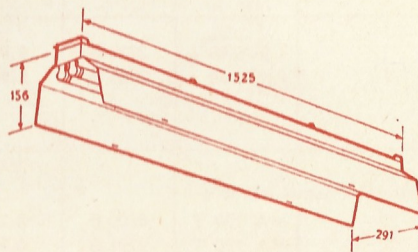

RFD 265

* Modèles sur demande