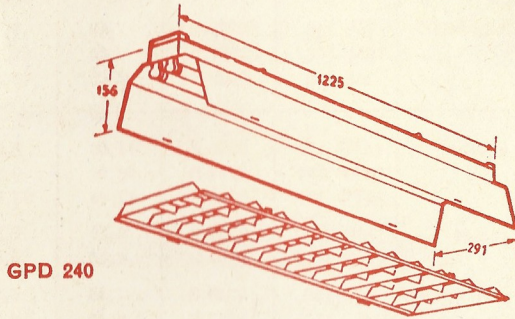

FLUORESCENCE

PAGES **39 à 41**

RÉFLECTEURS INDUSTRIELS DÉMONTABLES

GPD 240