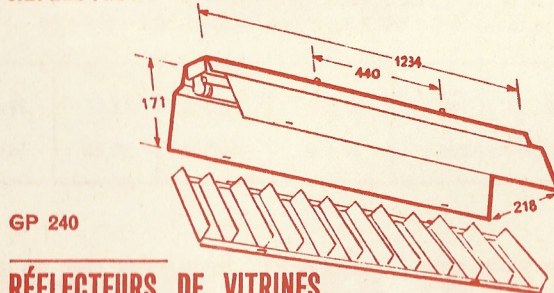

RÉFLECTEURS INDUSTRIELS

GP 240

RÉFLECTEURS DE VITRINES