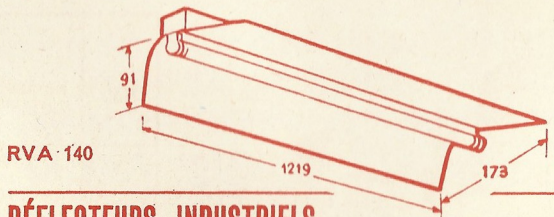

RVA 140

RÉFLECTEURS INDUSTRIELS ÉTANCHES