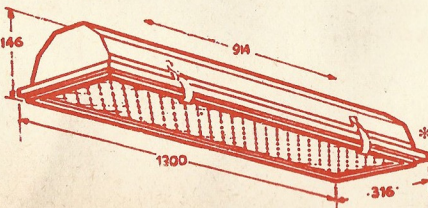

* Modèles sur demande

RFD 140 *

avec :
1 appareillage Mono
et starter

RFDR 140 *

avec :
1 appareillage Mono
instantané
Grille GPD 140

RFD 240

avec :
1 appareillage
Duo et starters

RFDR 240

avec :
1 appareillage
Duo instantané
Grille paralume
GPD 240

RFD 340 *

avec :
1 appareillage Duo
1 — Mono
et starters

RFDR 340 *

avec :
1 appareillage Duo
1 — Mono
et starters

RFD 265

avec :
1 appareillage
Duo et starters
Grille paralume
GPD 265

Appareils nus	Prix NF	
	Appareils complets sans lampe	
	115/125 V	220 V
60,00		
60,00	89,00	83,90
24,00 60,00	90,50	88,50
60,00	138,20	120,20
24,00 73,00	138,00	129,00
73,00	180,10	157,00
70,00	181,50	170,50
31,00		175,20
24,50		
19,50 25,50	70,00 98,50 74,40 102,50	65,00 98,50 74,40 102,50
28,50	131,50 131,50	118,50 118,50
18,00		
18,00	63,50 67,90	58,50 67,90
137,50	63,50 67,90	58,50 67,90
137,50		
	183,00 211,50 187,40 215,50 243,50 243,50	178,00 211,50 187,40 215,50 230,50 230,50