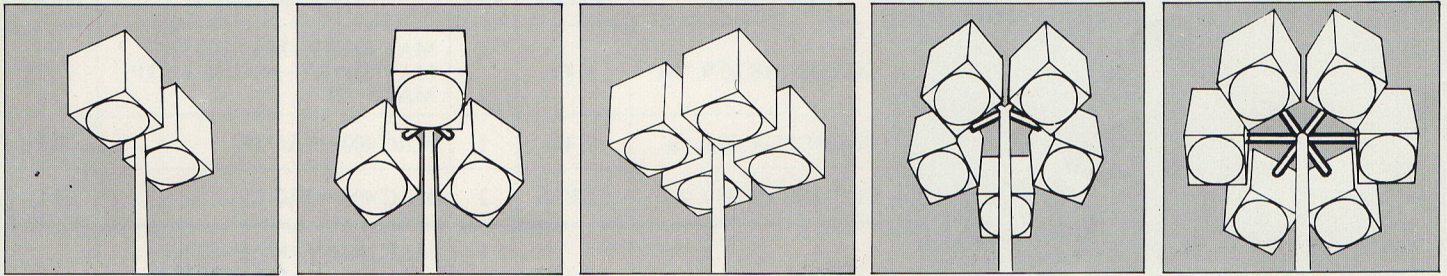

Le tableau, ci-dessous, résume les possibilités d'équipement des différents modèles Cosmolor.

Références	Douille	Nbre	Types de lampes	Masse
COSMOLOR 60 R 1 M	E 40	1 1 1	MAF 400 RV - MAF 700 RV MAF 1000 RV - MAIHS 375 TP MACS 400	25 kg
COSMOLOR 60 R 1 S	E 40	1	MAC 400 - MAC 250	25 kg
COSMOLOR 60 R 2 S	2 XE 40	2	MAC 400 - MAC 250	25 kg
COSMOLOR 60 P	E 40	1 1 1	MAF 250 RV - MAF 400 RV MAF 700 RV - MAIHS 375 TP MACS 250 - MACS 400	24 kg
COSMOLOR 60 C	E 40	1 1	MAIH 375 MAC 250 - MAC 400	24 kg
COSMOLOR 50	E 27 E 40	1 1	MAF 125 RV MMF 250 RV - MAF 250 RV	10 kg
COSMOLOR 50 C	E 40	1	MAC 250	10 kg
COSMOLOR 40	E 27	1	MMF 160 RV - MAF 125 RV	4,5 kg

COSMOLOR 50
COSMOLOR 60 RIM

COSMOLOR 40
COSMOLOR 60 C

TECHNIQUE

A/ COSMOLOR 60 RIM
 B/ COSMOLOR 60 C
 C/ COSMOLOR 50
 D/ COSMOLOR 40

1. Capot mobile
2. Corps en duralinox prélaqué (60) peint (50 - 40)
3. Armature en cornière acier
4. Fixation
5. Réflecteur en aluminium
6. Support de douille réglable
7. Douille pour culot E 40 ou E 27 (suivant modèle)

INSTALLATION

● emmanchement sur Candélabre droit; long. 1 m. ø 70 mm.

● emmanchement sur Candélabre droit; long. 1 m. ø 42 mm.

Schémas de montage	Référence des fixations	
	Pour COSMOLOR 60	Pour COSMOLOR 50
	FIX - M1 - 60	FIX - M1 - 50
	● FIX - 01 - 60	FIX 01 - 50 Candélabre ø 49 mm ou 60 mm. L 80 mm
	● FIX - 11 - 60	● FIX - 11 - 50
	● FIX - 02 - 60 (1 FM2 + 2 FS) démontable	● FIX - 02 - 50
	● FIX - 111 - 60	● FIX - 111 - 50