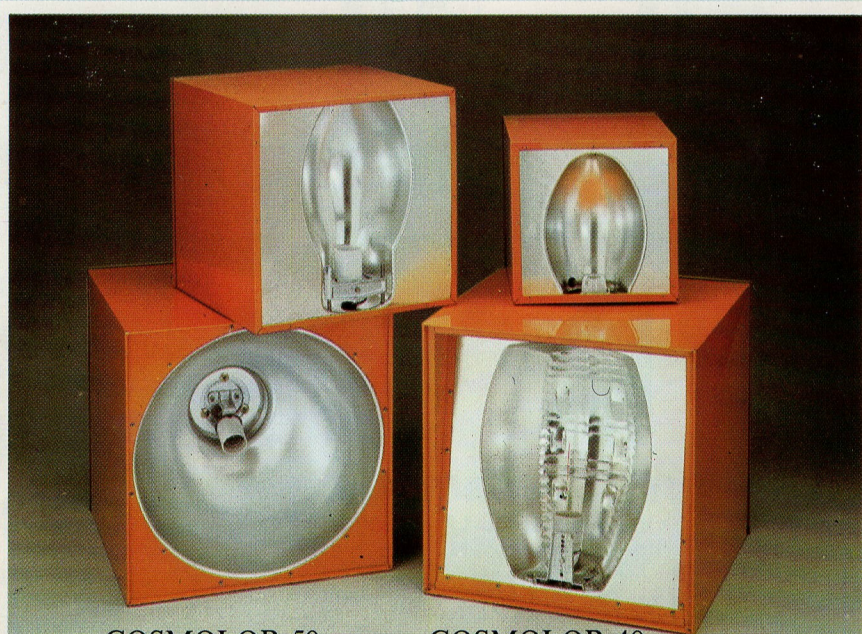

MAZDA COSMOLOR

Pour intégrer l'éclairage public au mobilier urbain en modulant, à volonté, l'esthétique et les optiques.

La nouvelle gamme Mazda Cosmolor renouvelle la série des appareils Cosmolux à partir de la technique Projelux.

Cosmolor c'est un jeu de trois cubes de tailles différentes.

Cosmolor c'est aussi un jeu de 5 optiques très performantes, de puissance et de répartition diverses.

Cosmolor c'est enfin la possibilité de jouer sur les nombreuses ferrures de fixation, de façon à grouper, de manière harmonieuse et originale, jusqu'à six appareils sur le même support.

Le tableau, ci-dessous, résume les possibilités d'équipement des différents modèles Cosmolor.

Références	Douille	Nbre	Types de lampes	Masse
COSMOLOR 60 R 1 M	E 40	1 1 1	MAF 400 RV - MAF 700 RV MAF 1000 RV - MAIHS 375 TP MACS 400	25 kg
COSMOLOR 60 R 1 S	E 40	1	MAC 400 - MAC 250	25 kg
COSMOLOR 60 R 2 S	2 XE 40	2	MAC 400 - MAC 250	25 kg
COSMOLOR 60 P	E 40	1 1 1	MAF 250 RV - MAF 400 RV MAF 700 RV - MAIHS 375 TP MACS 250 - MACS 400	24 kg
COSMOLOR 60 C	E 40	1 1	MAIH 375 MAC 250 - MAC 400	24 kg
COSMOLOR 50	E 27 E 40	1 1	MAF 125 RV MMF 250 RV - MAF 250 RV	10 kg
COSMOLOR 50 C	E 40	1	MAC 250	10 kg
COSMOLOR 40	E 27	1	MMF 160 RV - MAF 125 RV	4,5 kg

COSMOLOR 50
COSMOLOR 60 RIM

COSMOLOR 40
COSMOLOR 60 C

TECHNIQUE

A/ COSMOLOR 60 RIM
 B/ COSMOLOR 60 C
 C/ COSMOLOR 50
 D/ COSMOLOR 40

1. Capot mobile
2. Corps en duralinox prélaqué (60) peint (50 - 40)
3. Armature en cornière acier
4. Fixation
5. Réflecteur en aluminium
6. Support de douille réglable
7. Douille pour culot E 40 ou E 27 (suivant modèle)