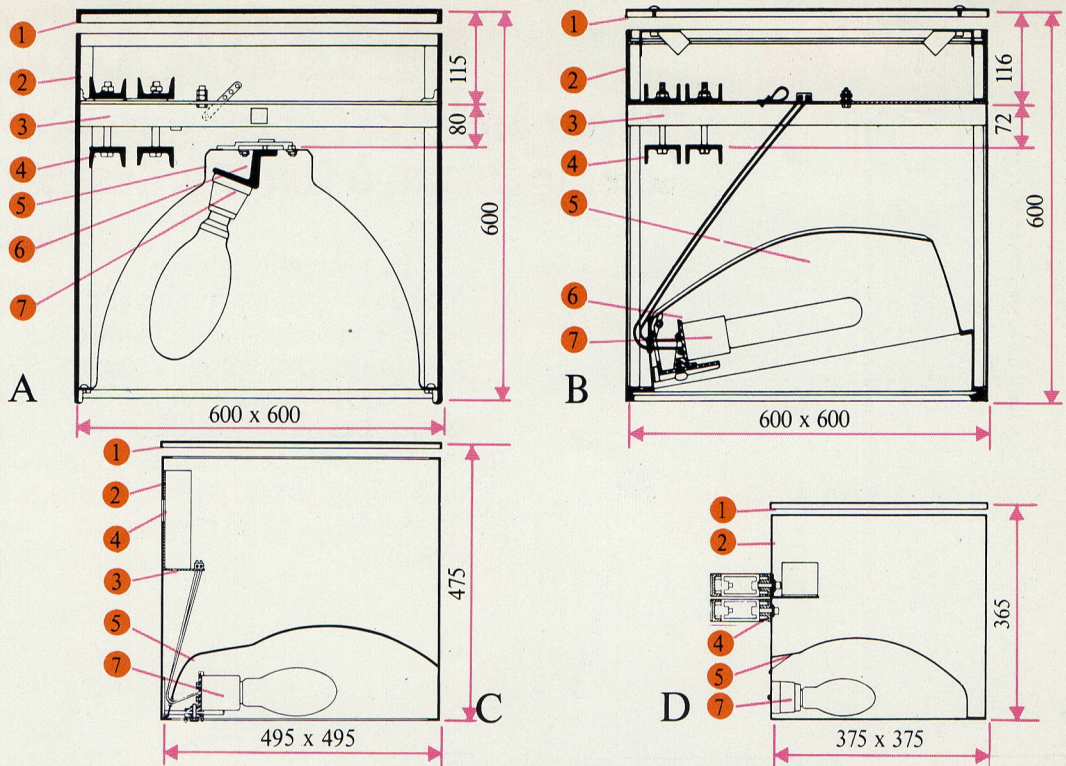

Le tableau, ci-dessous, résume les possibilités d'équipement des différents modèles Cosmolor.

Références	Douille	Nbre	Types de lampes	Masse
COSMOLOR 60 R 1 M	E 40	1 1 1	MAF 400 RV - MAF 700 RV MAF 1000 RV - MAIHS 375 TP MACS 400	25 kg
COSMOLOR 60 R 1 S	E 40	1	MAC 400 - MAC 250	25 kg
COSMOLOR 60 R 2 S	2 XE 40	2	MAC 400 - MAC 250	25 kg
COSMOLOR 60 P	E 40	1 1 1	MAF 250 RV - MAF 400 RV MAF 700 RV - MAIHS 375 TP MACS 250 - MACS 400	24 kg
COSMOLOR 60 C	E 40	1 1	MAIH 375 MAC 250 - MAC 400	24 kg
COSMOLOR 50	E 27 E 40	1 1	MAF 125 RV MMF 250 RV - MAF 250 RV	10 kg
COSMOLOR 50 C	E 40	1	MAC 250	10 kg
COSMOLOR 40	E 27	1	MMF 160 RV - MAF 125 RV	4,5 kg

COSMOLOR 50
COSMOLOR 60 RIM

COSMOLOR 40
COSMOLOR 60 C

TECHNIQUE

A/ COSMOLOR 60 RIM
 B/ COSMOLOR 60 C
 C/ COSMOLOR 50
 D/ COSMOLOR 40

1. Capot mobile
2. Corps en duralinox prélaqué (60) peint (50 - 40)
3. Armature en cornière acier
4. Fixation
5. Réflecteur en aluminium
6. Support de douille réglable
7. Douille pour culot E 40 ou E 27 (suivant modèle)

INSTALLATION

● emmanchement sur Candélabre droit; long. 1 m. ø 70 mm.

● emmanchement sur Candélabre droit; long. 1 m. ø 42 mm.

Schémas de montage	Référence des fixations	
	Pour COSMOLOR 60	Pour COSMOLOR 50
	FIX - M1 - 60	FIX - M1 - 50
	● FIX - 01 - 60	FIX 01 - 50 Candélabre ø 49 mm ou 60 mm. L 80 mm
	● FIX - 11 - 60	● FIX - 11 - 50
	● FIX - 02 - 60 (1 FM2 + 2 FS) démontable	● FIX - 02 - 50
	● FIX - 111 - 60	● FIX - 111 - 50