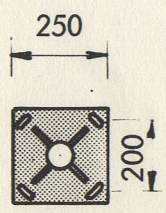

50 520 B

Lampadaire BOWLING

POUR LAMPE FLUO - BALLON 125 WATTS
APPAREILLAGE LOGE DANS LA LANTERNE
GLOBE ALTUGLAS OPALIN

- Ø 70

0,80

3 ou 3,5 mètres

Portillon pour fusibles
et bornes -
passage en coupure
limité à 4 x 16 mm²